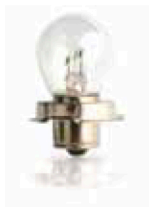

S3

Referencia del pedido	V	W	Casquillo	GOC	EAN1	ECE	EAN 3	Pack
12008BW	12	15	P26s	77381430		E1 21Z	8711500773845	10
12008C1	12	15	P26s	77394460		E1 21Z	8711500773951	100