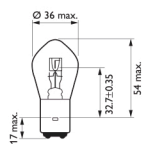

SI

BA20d

12718

SI

Referencia del pedido	V	W	Casquillo	GOC	EAN1	ECE	EAN 3	Pack
12718C1	12	25/25	BA20d	77357960	8 711500 773579	E1 2D3	8711500773586	100

S2

BA20d

I2728