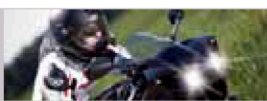

CityVision Moto

Vea y sea visto

X-tremeVision Moto

Hasta un 100% más luz*

BlueVision Moto

Xenon máximo efecto

*En comparación con una lámpara estándar

H4