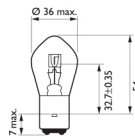

SI

BA20d

12718