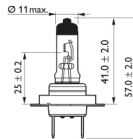

PX26d

12972