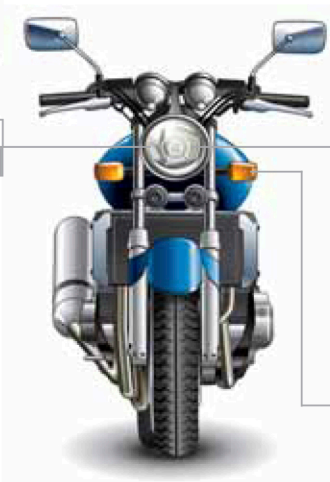

Alumbrado 12V para vehículos de dos ruedas

Vision Moto 30% más luz

Bienvenido a Vision Moto.
Con un **30% más luz*** en la carretera le ofrecemos la elevada calidad que necesita a un **precio razonable.**

*En comparación con una lámpara estándar

**Fuerza de la gravedad

H4

H7

H4

H7

Vision Moto

30% más luz*

CityVision Moto

Vea y sea visto

X-tremeVision Moto

Hasta un 100% más luz*

BlueVision Moto

Xenon máximo efecto

*En comparación con una lámpara estándar

H4