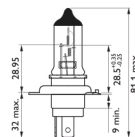

HSI

PX43t

12636