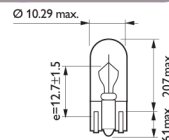

W3W

Referencia del pedido	V	W	Casquillo	GOC	EAN1	ECE	EAN 3	Pack
12256B2	12	3	W2,1x9,5d	52410830	8 711559 524108	E1 2CD	8711559524122	10
12256CP	12	3	W2,1x9,5d	48144373	8 711500 481443	E1 2CD	8711500481467	200