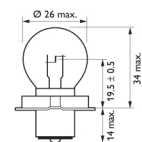

S2

BA20d

I2728

S2 ExtraDuty

Referencia del pedido	V	W	Casquillo	GOC	EAN1	ECE	EAN 3	Pack
12728EDBW	12	35/35	BA20d	77457630		E1 2D1	8711500774583	10

S2

Referencia del pedido	V	W	Casquillo	GOC	EAN1	ECE	EAN 3	Pack
12728BW	12	35/35	BA20d	77385230		E1 2D1	8711500773869	10
12728C1	12	35/35	BA20d	77359360		E1 2D1	8711500773609	100

S3

P26s

I2008

S3

Referencia del pedido	V	W	Casquillo	GOC	EAN1	ECE	EAN 3	Pack
12008BW	12	15	P26s	77381430		E1 21Z	8711500773845	10
12008C1	12	15	P26s	77394460		E1 21Z	8711500773951	100