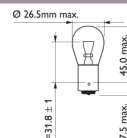

Lámparas de señalización para vehículos de dos ruedas

12256 / 12498 / 12499

W3W

Referencia del pedido	V	W	Casquillo	GOC	EAN1	ECE	EAN 3	Pack
12256B2	12	3	W2,1x9,5d	52410830	8 711559 524108	E1 2CD	8711559524122	10
12256CP	12	3	W2,1x9,5d	48144373	8 711500 481443	E1 2CD	8711500481467	200

P21W

Referencia del pedido	V	W	Casquillo	GOC	EAN1	ECE	EAN 3	Pack
12498B2	12	21	BA15s	5549130	8 711500 055491	E1 2CH	8711559520131	10
12498CP	12	21	BA15s	49078073	8 711500 490780	E1 2CH	8711500490803	200

P21/5W ExtraDuty

Referencia del pedido	V	W	Casquillo	GOC	EAN1	ECE	EAN 3	Pack
12499EDBW	12	21/5	BAY15d	87900430	8 711500 879004	E1 2CR	8711500879035	20