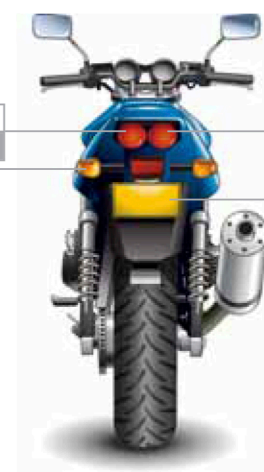

Alumbrado 12V para vehículos de dos ruedas

Vision Moto 30% más luz

Bienvenido a Vision Moto.
Con un **30% más luz*** en la carretera le ofrecemos la elevada calidad que necesita a un **precio razonable.**

*En comparación con una lámpara estándar

**Fuerza de la gravedad

H4

H7

H4

H7

Vision Moto

30% más luz*

CityVision Moto

Vea y sea visto

X-tremeVision Moto

Hasta un 100% más luz*

BlueVision Moto

Xenon máximo efecto

*En comparación con una lámpara estándar

H4