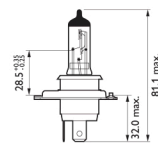

P43t-38

12342

H4 Vision Moto

Referencia del pedido	V	W	Casquillo	GOC	EAN1	ECE	EAN 3	Pack
12342PRBW	12	60/55	P43t-38	49024730		E1 2C3	8711500490254	10

H4 CityVision Moto

Referencia del pedido	V	W	Casquillo	GOC	EAN1	ECE	EAN 3	Pack
12342CTVBW	12	60/55	P43t-38	39896030		E1 2C3	8727900398977	10