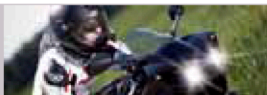

PX26d

12972