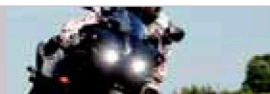

S2

BA20d

I2728

S2 ExtraDuty

Referencia del pedido	V	W	Casquillo	GOC	EAN1	ECE	EAN 3	Pack
12728EDBW	12	35/35	BA20d	77457630		E1 2D1	8711500774583	10

S2

Referencia del pedido	V	W	Casquillo	GOC	EAN1	ECE	EAN 3	Pack
12728BW	12	35/35	BA20d	77385230		E1 2D1	8711500773869	10
12728C1	12	35/35	BA20d	77359360		E1 2D1	8711500773609	100

S3

P26s

I2008

S3

Referencia del pedido	V	W	Casquillo	GOC	EAN1	ECE	EAN 3	Pack
12008BW	12	15	P26s	77381430		E1 21Z	8711500773845	10
12008C1	12	15	P26s	77394460		E1 21Z	8711500773951	100