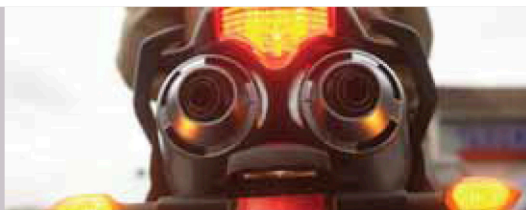

Lámparas de señalización para vehículos de dos ruedas

12256 / 12498 / 12499

W3W

Referencia del pedido	V	W	Casquillo	GOC	EAN1	ECE	EAN 3	Pack
12256B2	12	3	W2,1x9,5d	52410830	8 711559 524108	E1 2CD	8711559524122	10
12256CP	12	3	W2,1x9,5d	48144373	8 711500 481443	E1 2CD	8711500481467	200

P21W

Referencia del pedido	V	W	Casquillo	GOC	EAN1	ECE	EAN 3	Pack
12498B2	12	21	BA15s	5549130	8 711500 055491	E1 2CH	8711559520131	10
12498CP	12	21	BA15s	49078073	8 711500 490780	E1 2CH	8711500490803	200

P21/5W ExtraDuty

Referencia del pedido	V	W	Casquillo	GOC	EAN1	ECE	EAN 3	Pack
12499EDBW	12	21/5	BAY15d	87900430	8 711500 879004	E1 2CR	8711500879035	20